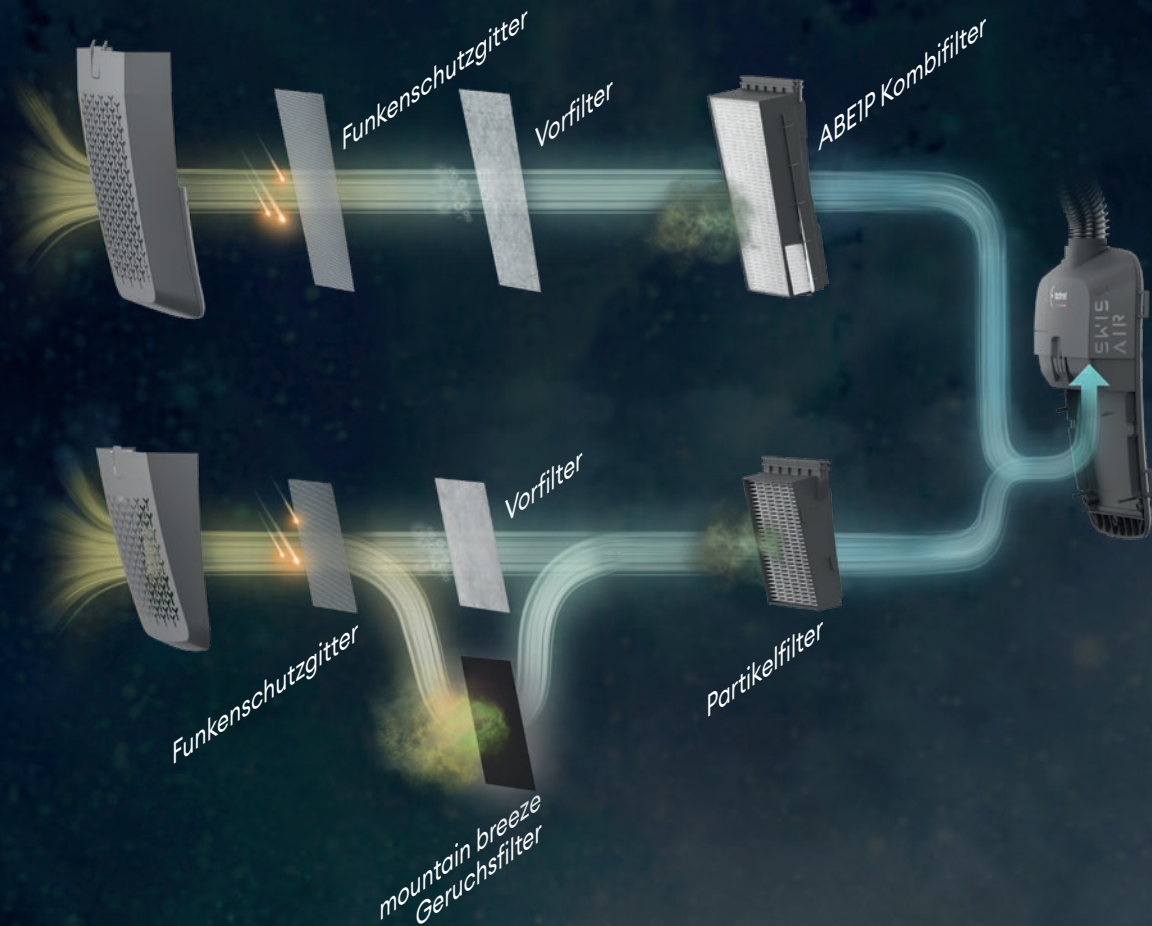

Kernelement des optrel swiss air Gebläse-Atemschutzes ist eine belüftete Halbmaske, die sowohl den Mund- als auch den Nasenbereich komplett abdeckt und mit gereinigter

Luft versorgt. Im Mund- und Nasenbereich entsteht ein Atemraum, der dank Überdruck den Anwender in seiner Atmung unterstützt und den ermüdenden Atemwiderstand eliminiert.

Die aus Hightech-Gewebe gefertigte Halbmaske ist so konzipiert, dass sie sich dank eines frei einstellbaren Kopfbands individuell hervorragend anpassen lässt. Durch dieses Konzept erübrigen sich aufwendige Fit-Tests, welche bei herkömmlichen abdichtenden Halbmasken üblich sind.

Mit dem optrel swiss air Gebläse-Atemschutz steht dir immer ausreichend Frischluft zur Verfügung. Durch die atemunterstützende Technologie sowie das ultraflache und leichte Rucksackprinzip ermüdest du weniger und kannst daher deine anspruchsvollen Arbeiten und Aufgaben einfacher erledigen.

Kein Masken
Fit-Test
erforderlich

Atem-
unterstützendes
Überdruckprinzip

* Betriebszeit je nach Luftstrom, bei Raumtemperatur mit einem neuen Filter

Kein Durchkommen für Aerosole, Rauch, Partikel, Gase, Dämpfe oder Viren.